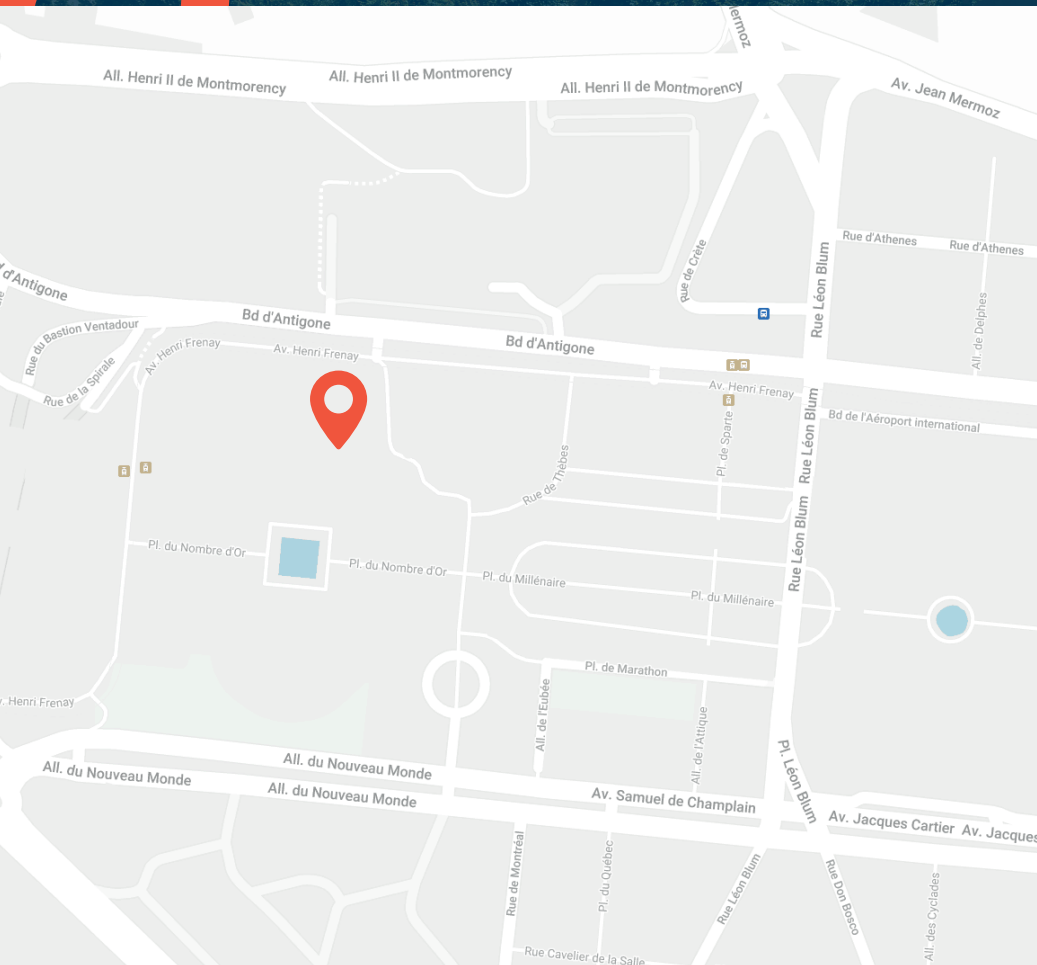

Envie de discuter de votre projet immobilier?

Plan d'accès

médicis
IMMOBILIER NEUF

Agence de Montpellier

-  18 place du Nombre d'Or
34000 Montpellier
-  **04 81 07 39 69**
-  contact@medicis-immobilier-neuf.fr
-  Tram 1 - arrêt Antigone